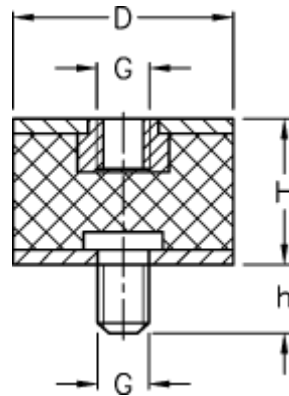

Varenummer: 51201085083710
Beskrivelse: KLEE Vibrationsdæmper type 2
25-15-2, M8/M8x10, NR - 57 shore

Mål

D = 25
G = M8
h = 10
H = 15